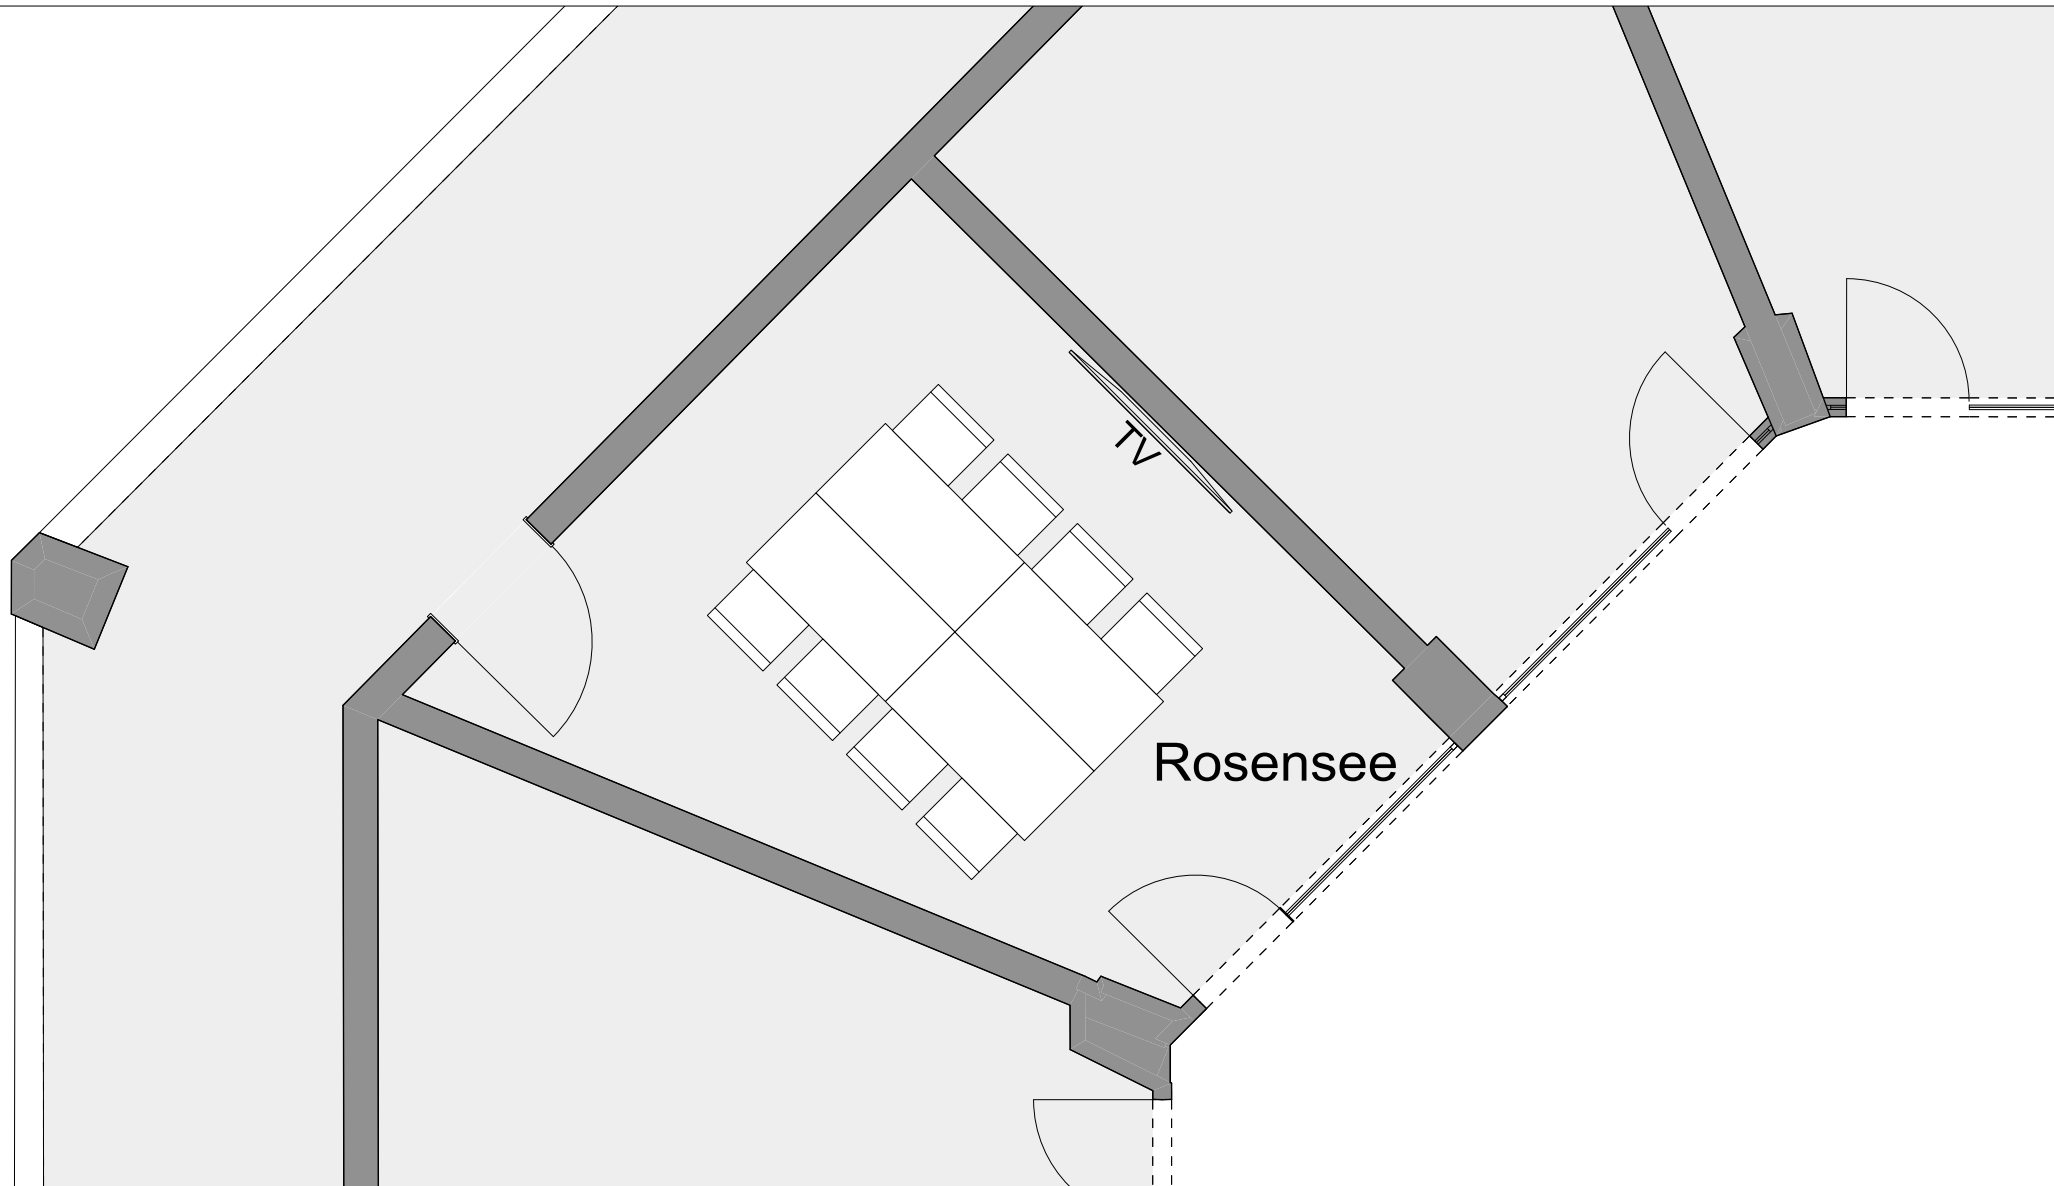

HOTEL AM BADERSEE

ZUGSPITZDORF GRAINAU

Ebene:  
4.Ebene

Raum:  
Rosensee

Bestuhlungsform:  
Block

Personenanzahl:  
8 Personen

Träumen, durchatmen, sich verwöhnen und begeistern lassen.  
Herzlich Willkommen im Hotel am Badersee.